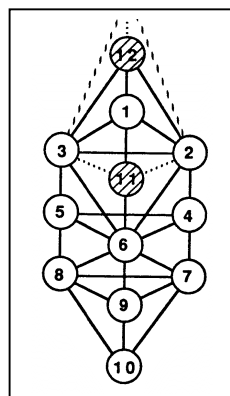

Der zwölfältiger Lebensbaum

Die Transluca-Serie lässt uns eine Reise durch den Lebensbaum erfahren. Der Lebensbaum ist eine kosmische Karte, eine Art kosmische Psychologie, ein Grundmuster des menschlichen Lebens, worin Schöpfungskraft, Erleuchtung und transzendentes Bewusstsein in einem physischen Körper sich voll entfalten können. Die Studie der Kabbala führt uns durch den Lebensbaum, meistens in zehn Positionen wiedergegeben. Jahrhundertlang sind die zwei letzte Plätze des Lebensbaumes geheim geblieben, nur über mündliche Übertragung und nach einer langen Lernzeit wurde man in die Essenz der Kabbala eingeweiht. Jetzt, wo alle spirituellen Erkenntnisse freigegeben werden, geben diese zwei nächsten Schritte uns eine großartige Möglichkeit um heimzukommen in Adman Kadmon, der Mensch, der das Göttliche in sich selbst verwirklicht hat. Adam Kadmon hat seine Füße gut in der Erde geerdet, seinen Blick erweitert bis in unendliche Universen. Transluca 11 und Transluca 12 unterstützen diese Erfahrung und öffnen die Möglichkeit des unmittelbaren Einblickes in die höheren Universen und Lichtwelten.

Ain Soph Auer 12

Die Krone 1

Verständnis 3
Innerliches Wissen 11

Gerechtigkeit 5
Kosmisches Bewusstsein 6

Meisterschaft über das Denken 8
Fundierung 9

Das Königreich 10

Weisheit 2

Mitgefühl 4

Fühlen 7

Fig. 1 Der 12 faltige Lebensbaum mit den 12 Plätzen in der Ain Soph Aur. Die Nummern laufen parallel mit Transluca 1-12.